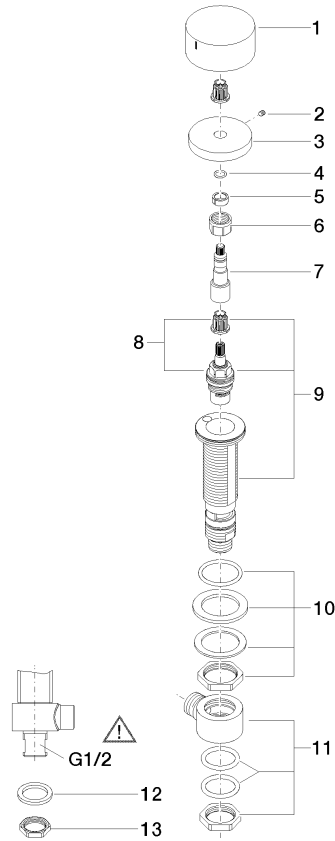

Deck valve anti-clockwise closing hot - Brushed Dark Platinum

CL.1

20 000 741

- hole diameter 32 mm
- handle Ø 60mm
- without rosette
- with hot marking

Fits: CL.1, CYO

	Brushed Dark Platinum	20 000 741-99
	Chrome	20 000 741-00
	Brushed Platinum	20 000 741-06
	Dark Chrome	20 000 741-19
	Brushed Durabronze (23kt Gold)	20 000 741-28
	Matte Black	20 000 741-33
	Brushed Champagne (22kt Gold)	20 000 741-46
	Champagne (22kt Gold)	20 000 741-47

20 000 741

mm [inches]

Flow rate chart

Certificates

WRAS\_2103001. LGA\_28688. IAPMO\_4976 (4).

20 000 741

Parts for other finishes can be found here: [Chrome](#)

**Spare parts list**

No.	Item Number	Name	Quantity used	Delivery time
1	09 20 74 006-99	handle ( hot )	1	30
2	90 31 11 007 00 90	pin	1	2
3	09 27 74 003-99	rosette	1	30
4	90 14 10 060 00 90	seal	1	2
5	90 14 15 020 03 90	ring	1	2
6	90 23 30 023 00 90	nut	1	2
7	09 29 06 107-00	spindle	1	10
8	90 90 03 132 00 90	top	1	2
9	04 17 11 058 32 90	side panel	1	2
10	04 23 10 032 78 90	fixing set	1	2
11	04 17 11 023 10 90	distributor	1	2
12	09 30 11 059 90	disc	1	2
13	09 23 10 012 90	nut	1	2